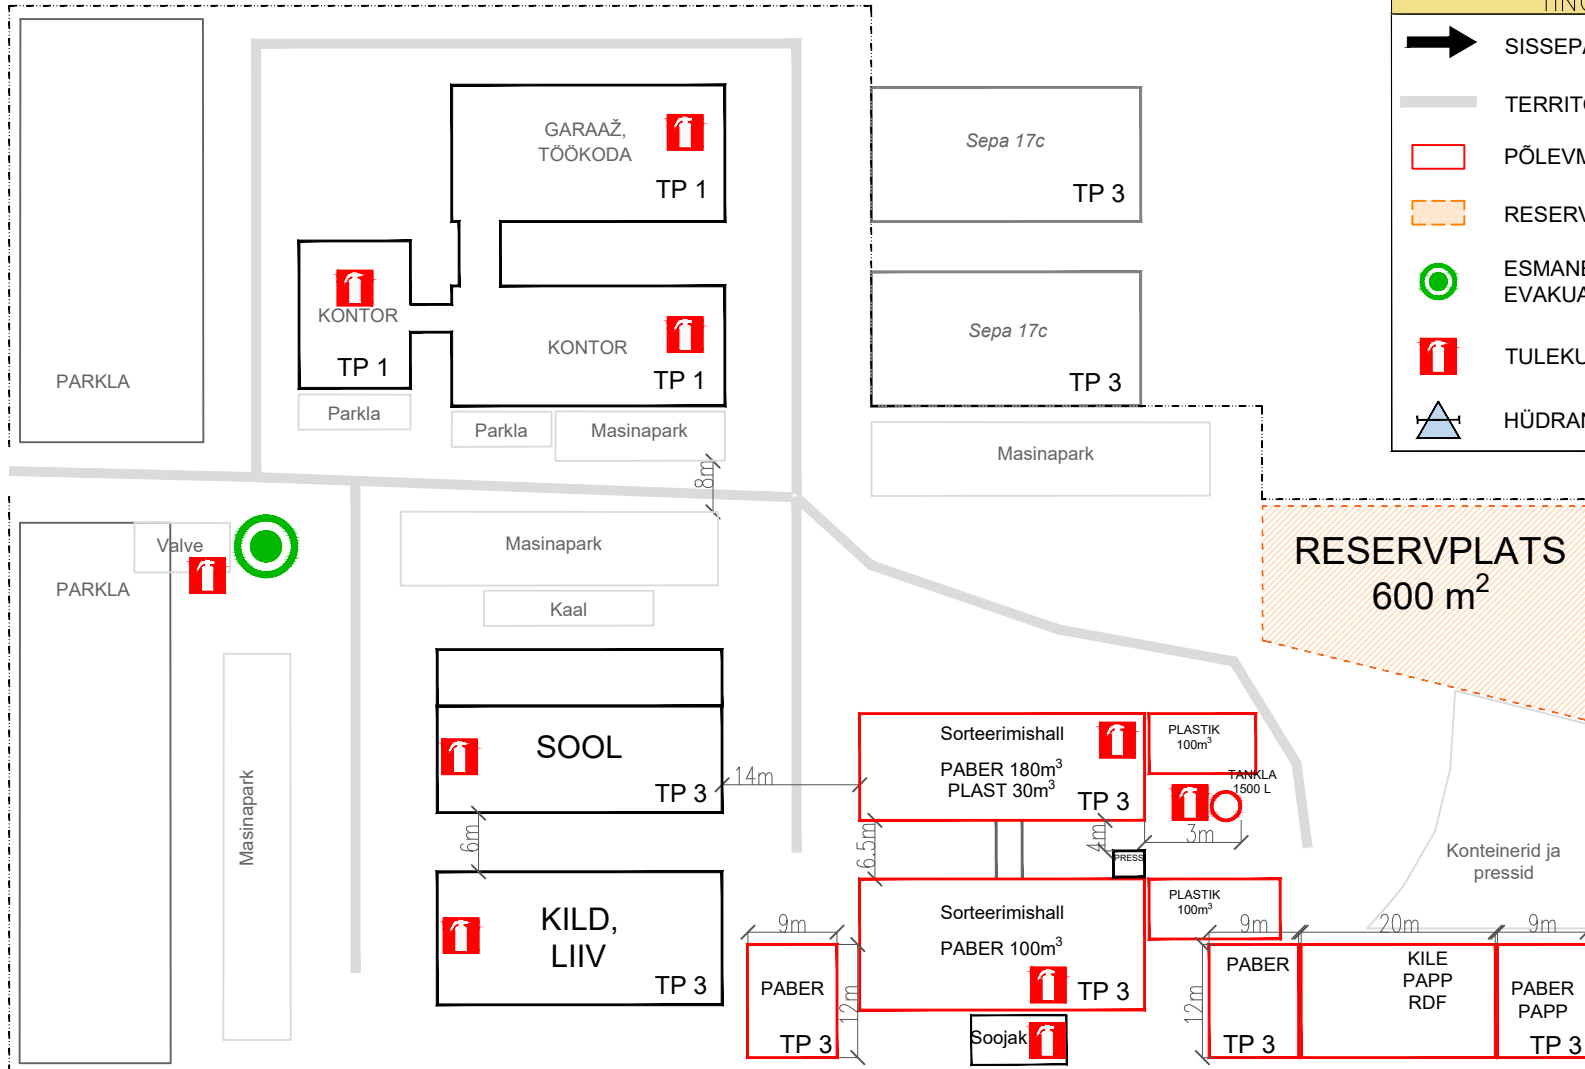

PÕLEVmaterjali Ladustamise Skeem

Eesti Keskkonnateenused AS,
Tähe tn 108, Tartu

Sepa tn

Tähe tn

TINGMÄRGID	
	SISSEPÄÄS TERRITOORIUMILE
	TERRITOORIUMISISENE TEE
	PÕLEVmaterjal
	RESERVPLATS
	ESMANE KOGUNEMISKOHT EVAKUATSIOONI KORRAL
	TULEKUSTUTID
	HÜDRANT

Nr. 311,
ø200

TULEKAHJU KORRAL
HELISTA HÄDAABINUMBRIL 112
TEAVITA INIMESI OHUST
LIIKUGE KOGUNEMISKOHTA